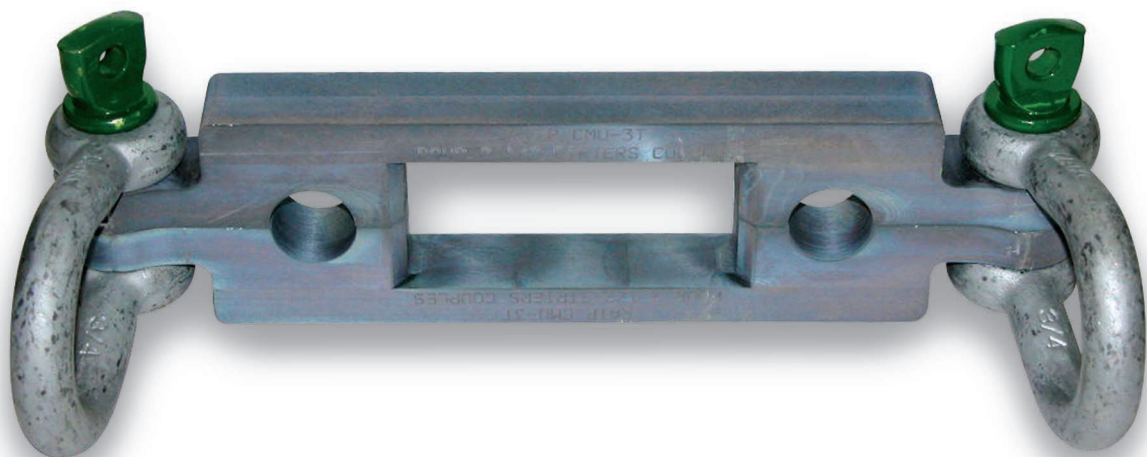

## ÉTRIER DE REPRISE DE CHARGE

Pour la reprise de charge des fils de contact de la caténaire  
1500V pose et dépose des appareils tendeurs à treuil

Siège social et ateliers :  
5, rue Louis Martin - Z.I. Les Cerisiers  
77400 Thorigny sur Marne  
Tél. : 01 64 12 22 00 - Fax : 01 64 12 23 45