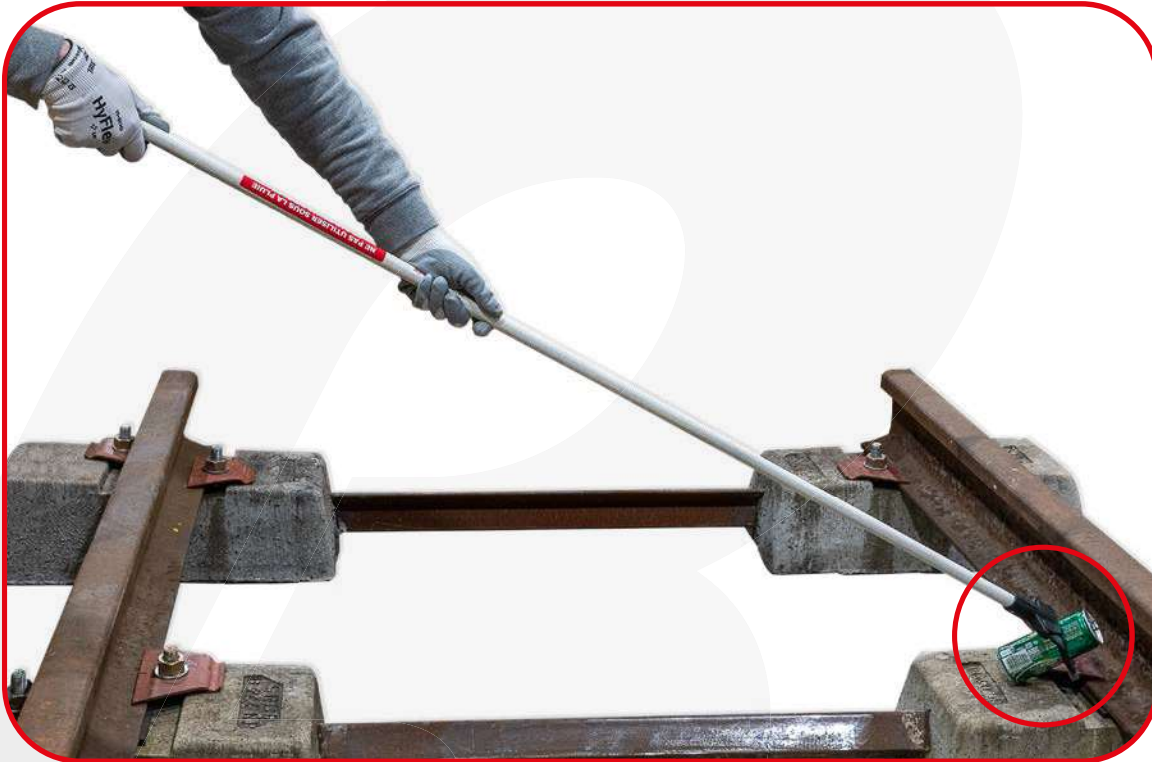

MATERIEL DE VOIE

# Pince isolante ramasse objet

PIRO

La **PINCE ISOLÉE RAMASSE OBJET**, d'une longueur de 1700 mm permet de ramasser les objets tombés sur les voies en toute sécurité lorsque l'alimentation d'un train s'effectue par un troisième rail.

L'extrémité de la pince est composée d'embouts en silicone qui peuvent s'user ou se déchirer.

Référence pièces détachées **EPIRO**

Siège social et ateliers:  
5, rue Louis Martin - Z.I. Les Cerisiers - 77400 Thorigny sur Marne  
Tél. : 01 64 12 22 00